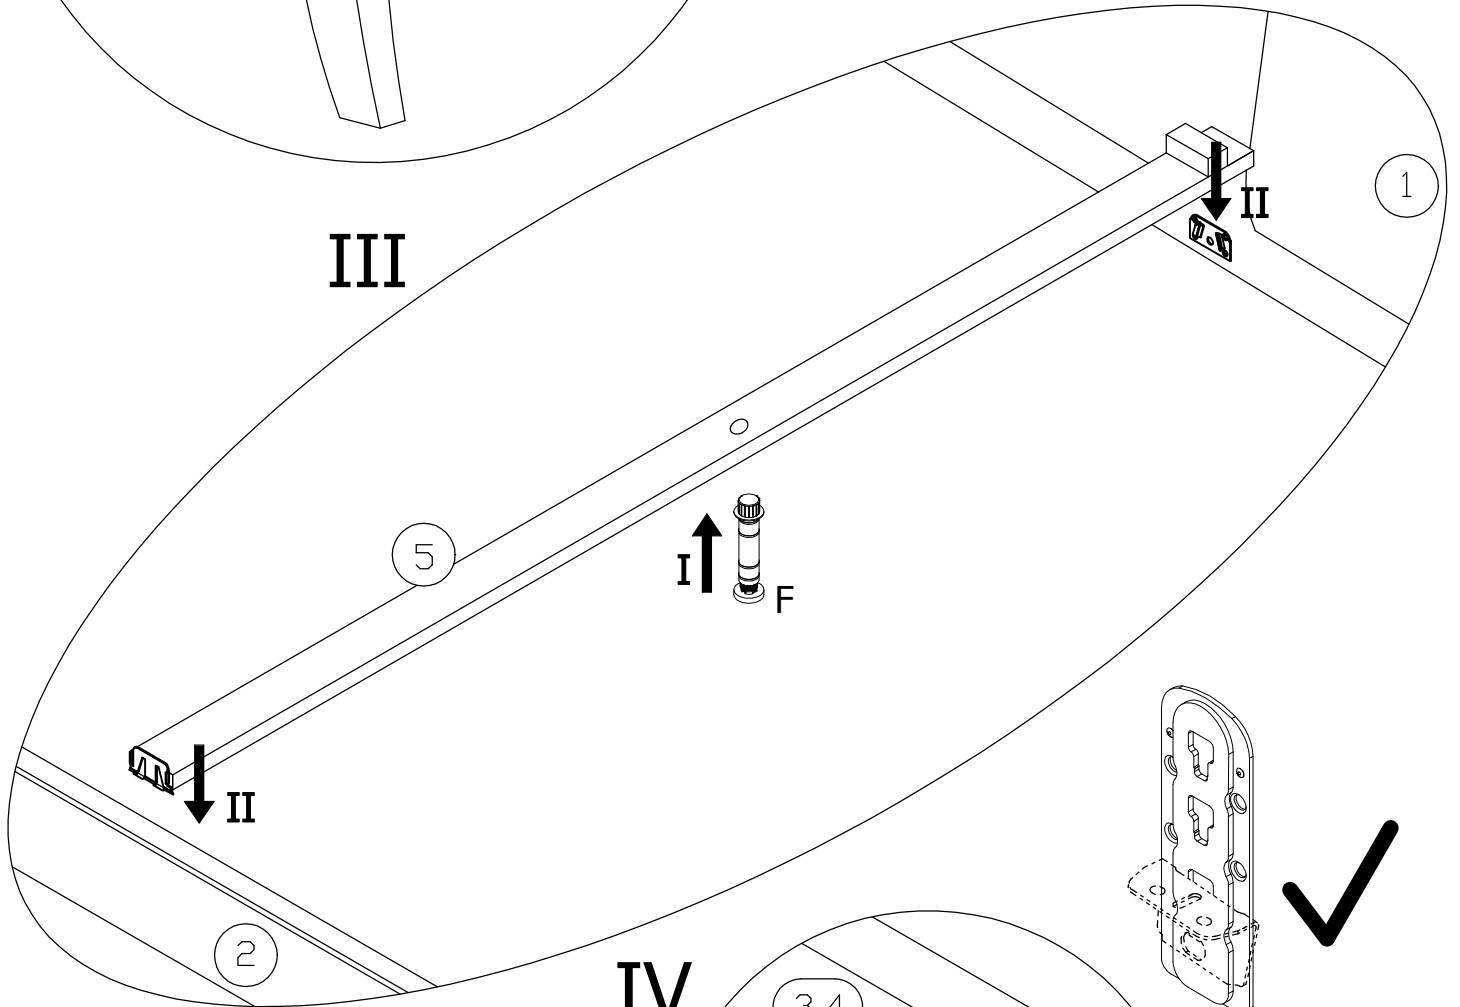

DREAM

Pure, Luxury łóżko / bed

<p>A</p>  <p>2 pcs</p>	<p>B</p>  <p>2 pcs</p>	<p>C</p>  <p>2 pcs</p>	<p>D</p>  <p>2 pcs</p>	<p>E</p>  <p>2 pcs</p>	<p>F</p>  <p>1 pcs</p>	<p>G</p>  <p>8 pcs</p>
---	---	---	---	---	---	---

DREAM

Pure, Luxury łóżko / bed

IV

x8 szt.