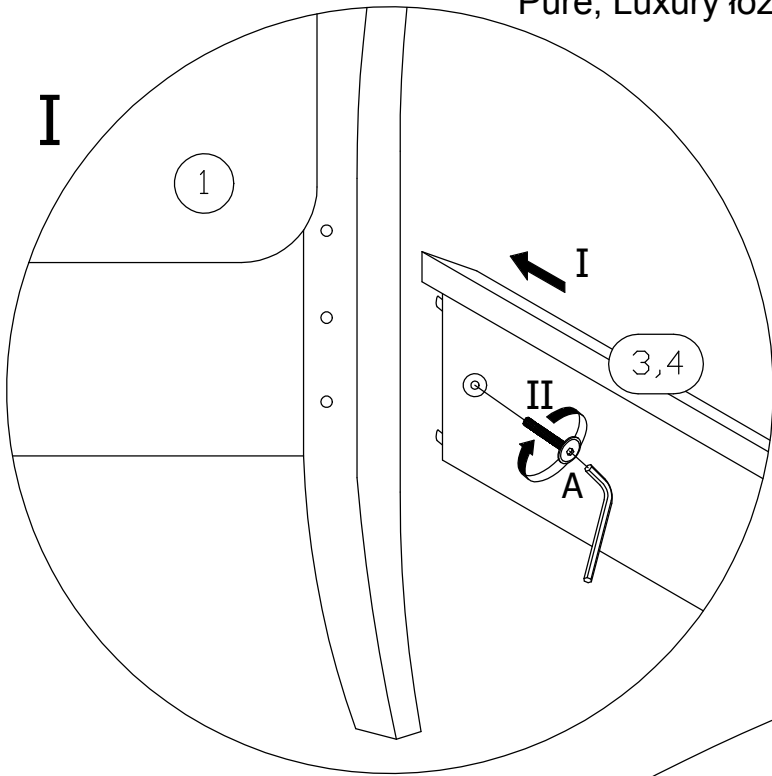

DREAM

Pure, Luxury łóżko / bed

<p>A</p>  <p>2 pcs</p>	<p>B</p>  <p>2 pcs</p>	<p>C</p>  <p>2 pcs</p>	<p>D</p>  <p>2 pcs</p>	<p>E</p>  <p>2 pcs</p>	<p>F</p>  <p>1 pcs</p>	<p>G</p>  <p>8 pcs</p>
---	---	---	---	---	---	---

DREAM

Pure, Luxury łóżko / bed

IV

x8 szt.