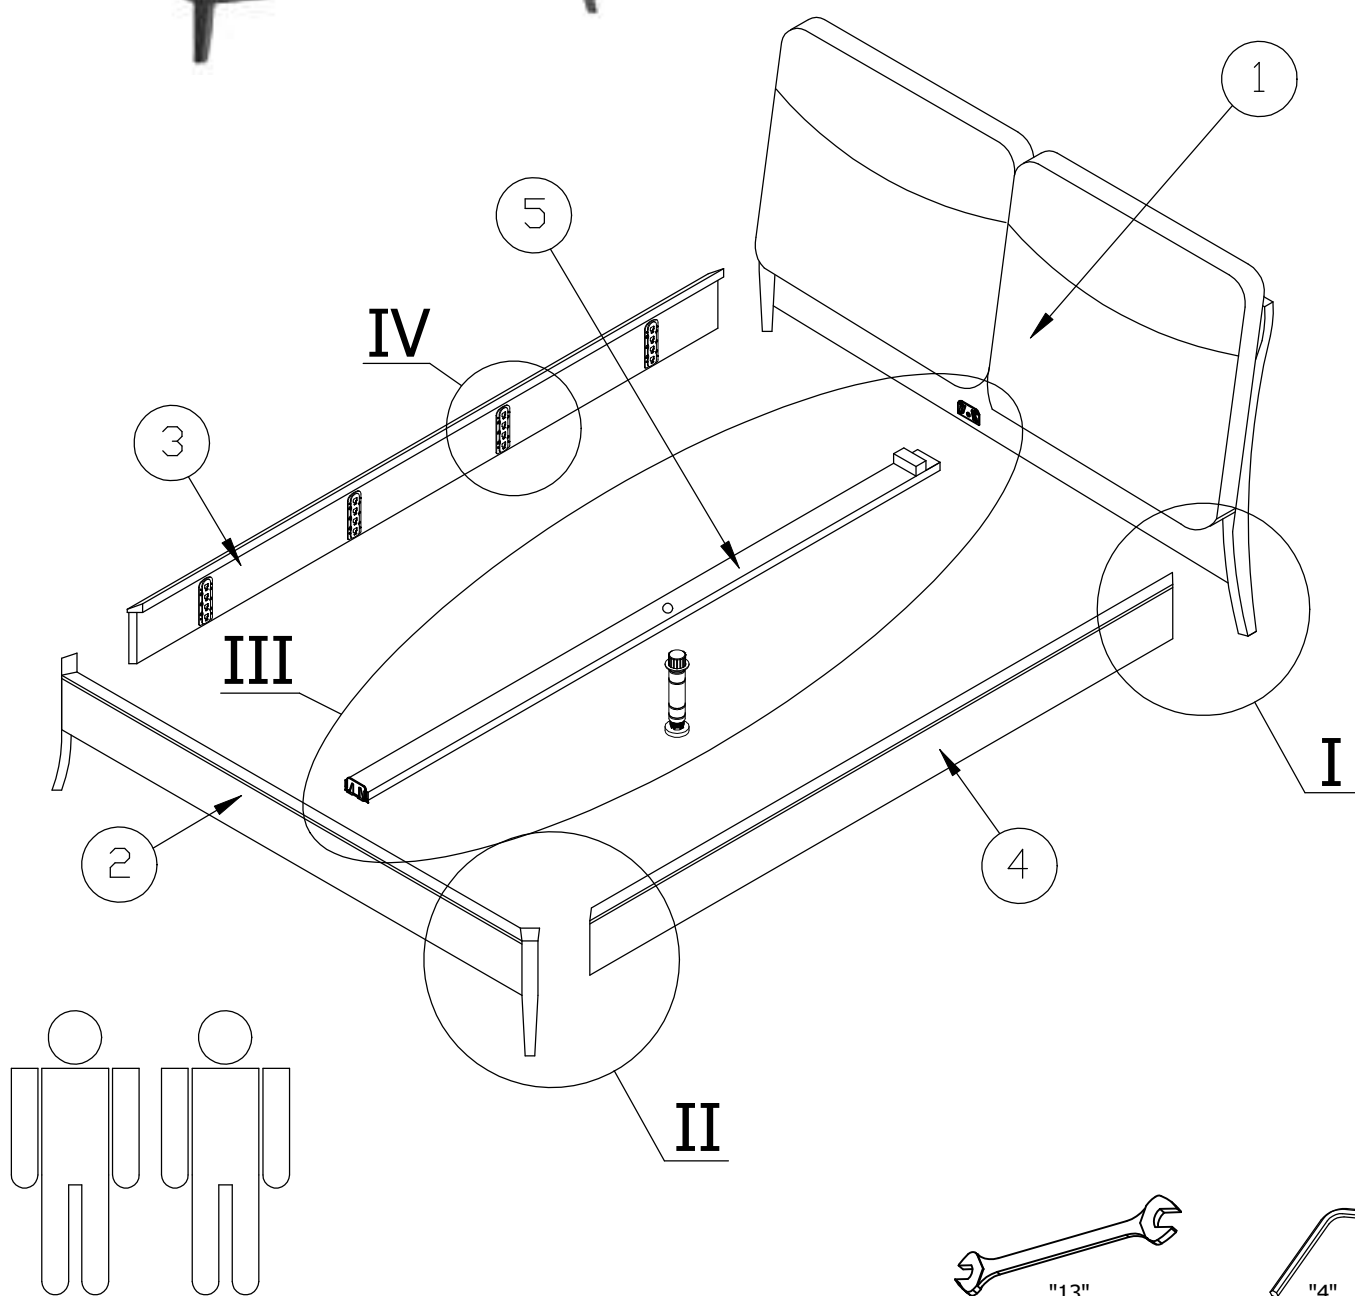

DREAM

Pure, Luxury łóżko / bed

<p>A</p>  <p>2 pcs</p>	<p>B</p>  <p>2 pcs</p>	<p>C</p>  <p>2 pcs</p>	<p>D</p>  <p>2 pcs</p>	<p>E</p>  <p>2 pcs</p>	<p>F</p>  <p>1 pcs</p>	<p>G</p>  <p>8 pcs</p>
---	---	---	---	---	---	---

DREAM

Pure, Luxury łóżko / bed

IV

x8 szt.