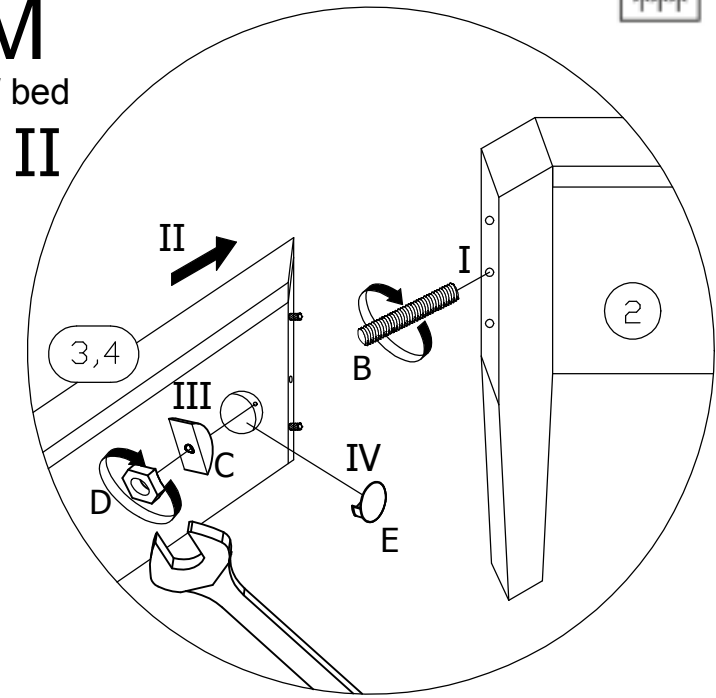

DREAM

Pure, Luxury łóżko / bed

<p>A</p>  <p>2 pcs</p>	<p>B</p>  <p>2 pcs</p>	<p>C</p>  <p>2 pcs</p>	<p>D</p>  <p>2 pcs</p>	<p>E</p>  <p>2 pcs</p>	<p>F</p>  <p>1 pcs</p>	<p>G</p>  <p>8 pcs</p>
---	---	---	---	---	---	---

DREAM

Pure, Luxury łóżko / bed

IV

x8 szt.