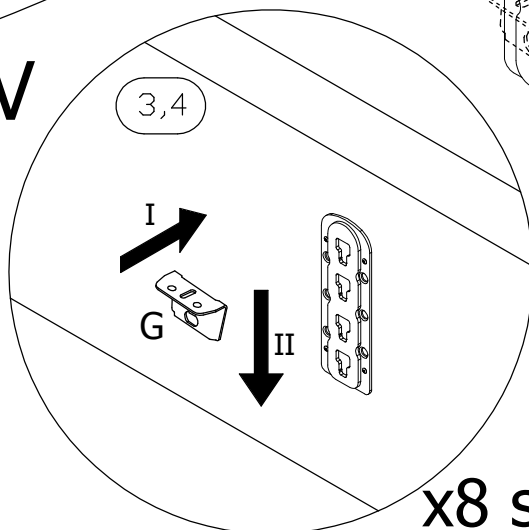

DREAM

Pure, Luxury łóżko / bed

<p>A</p>  <p>2 pcs</p>	<p>B</p>  <p>2 pcs</p>	<p>C</p>  <p>2 pcs</p>	<p>D</p>  <p>2 pcs</p>	<p>E</p>  <p>2 pcs</p>	<p>F</p>  <p>1 pcs</p>	<p>G</p>  <p>8 pcs</p>
---	---	---	---	---	---	---

DREAM

Pure, Luxury łóżko / bed

IV

x8 szt.