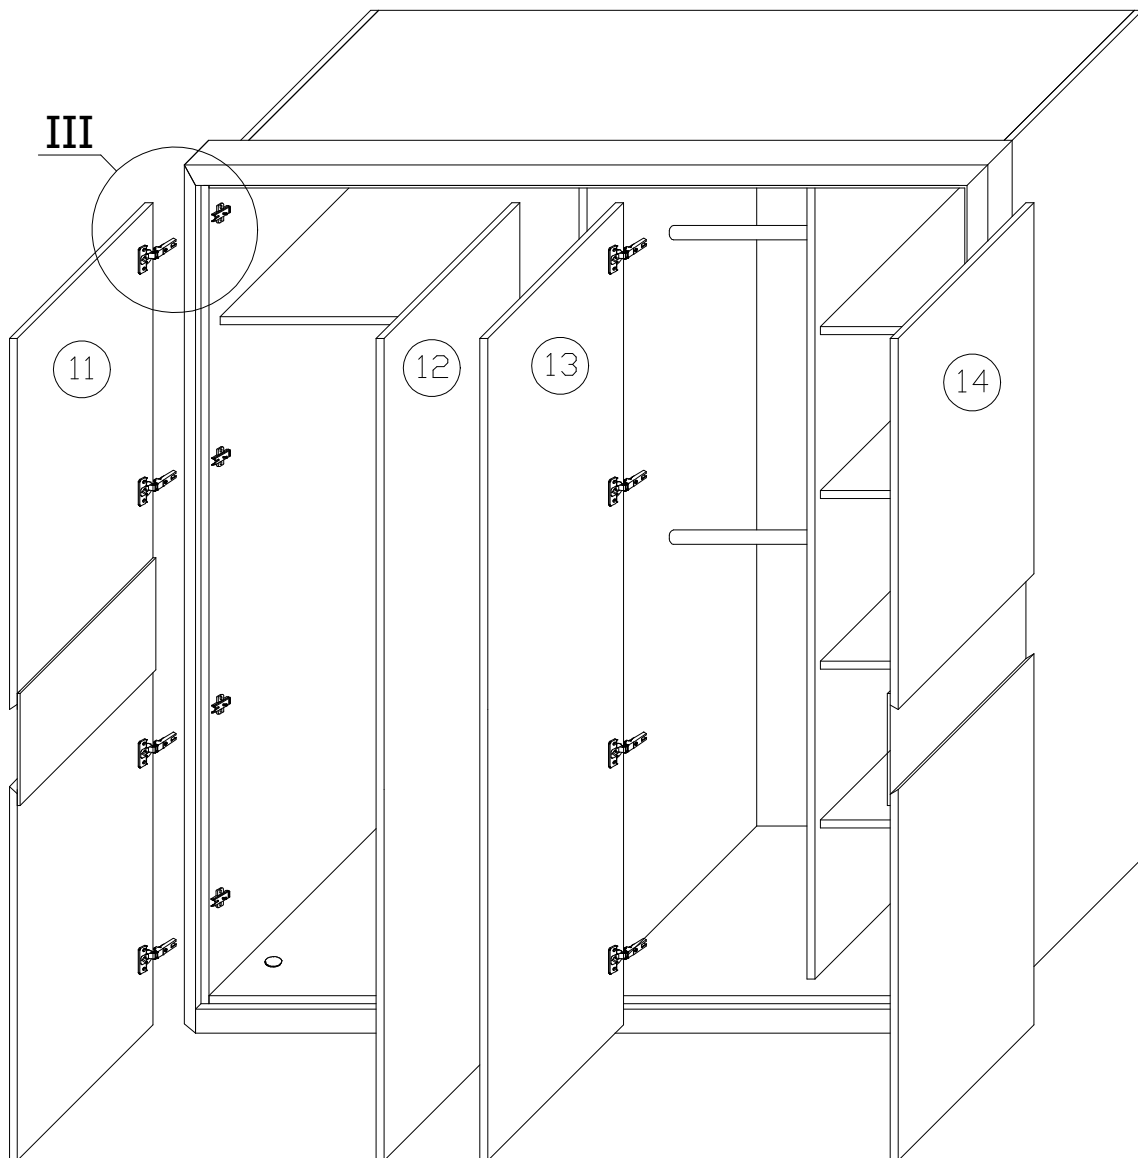

JOY / DREAM

Szafa 4 D / Szafa 4D z lustrami
Wardrobe 4 D / Wardrobe with mirrors 4D

				 A 16 pcs	 B 20 pcs
 C 6 pcs	 D 3,5 x 16 76 pcs	 E 16 pcs	 F 16 pcs	 G 1 pcs	 H 40 pcs
 I 3 x 20 120 pcs	 J 16 pcs	 K 8 pcs	 L 8 pcs	 M 2 pcs	 N 1 pcs

JOY / DREAM

Szafa 4 D / Szafa 4D z lustrami
Wardrobe 4 D / Wardrobe with mirrors 4D

JOY / DREAM

Szafa 4 D / Szafa 4D z lustrami
Wardrobe 4 D / Wardrobe with mirrors 4D

JOY / DREAM

Szafa 4 D / Szafa 4D z lustrami
Wardrobe 4 D / Wardrobe with mirrors 4D

JOY / DREAM

Szafa 4 D / Szafa 4D z lustrami
Wardrobe 4 D / Wardrobe with mirrors 4D

JOY / DREAMSzafa 4 D / Szafa 4D z lustrami
Wardrobe 4 D / Wardrobe with mirrors 4D

III

**REGULACJA DRZWI / ADJUSTABLE DOOR**