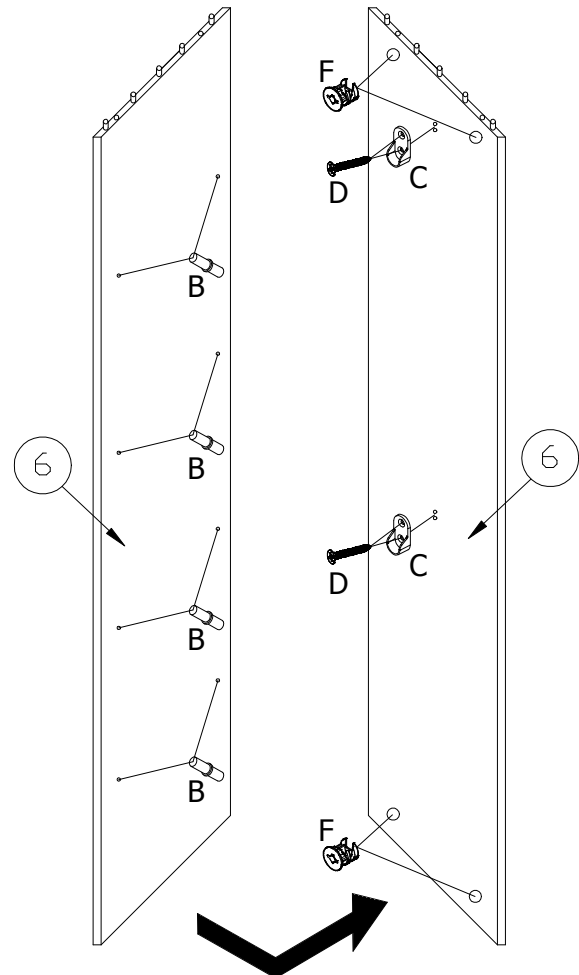

JOY / DREAM

Szafa 4 D / Szafa 4D z lustrami
Wardrobe 4 D / Wardrobe with mirrors 4D