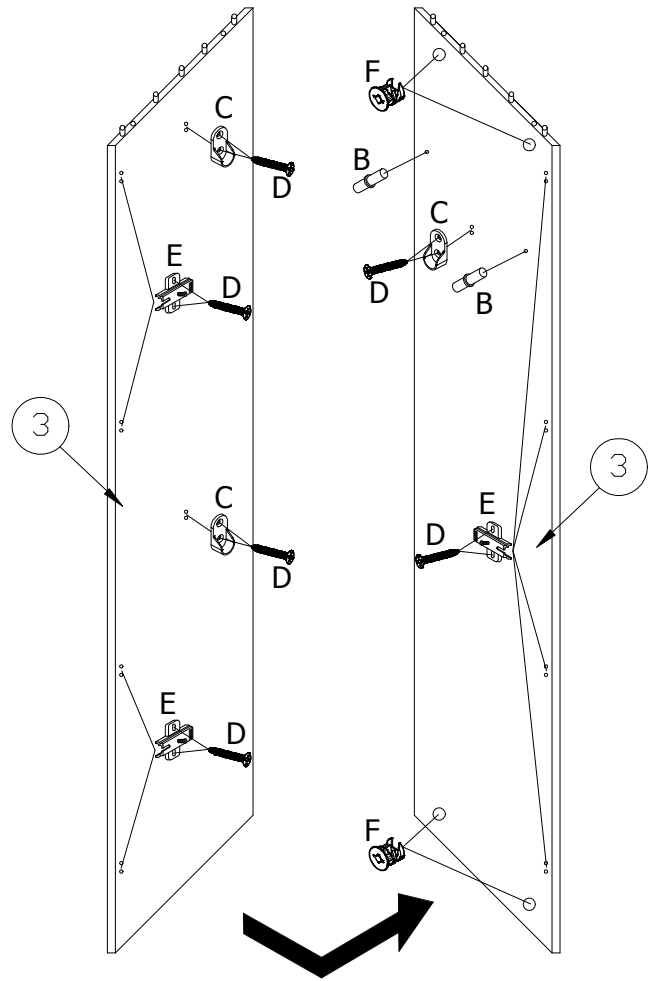

JOY / DREAM

Szafa 4 D / Szafa 4D z lustrami
Wardrobe 4 D / Wardrobe with mirrors 4D