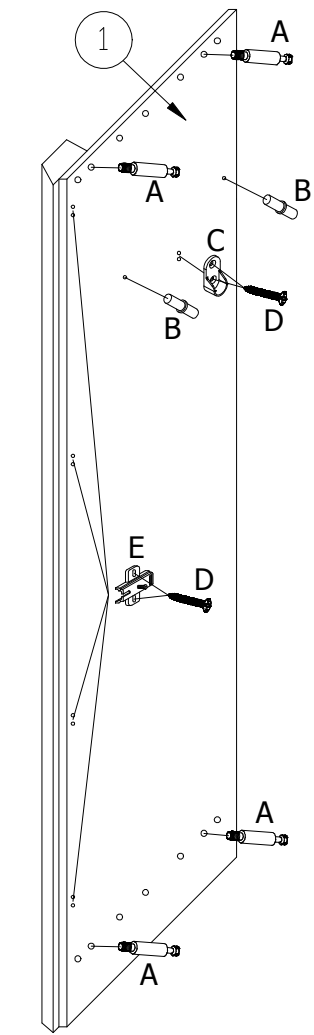

JOY / DREAM

Szafa 4 D / Szafa 4D z lustrami
Wardrobe 4 D / Wardrobe with mirrors 4D

				 A 16 pcs	 B 20 pcs
 C 6 pcs	 D 3,5 x 16 76 pcs	 E 16 pcs	 F 16 pcs	 G 1 pcs	 H 40 pcs
 I 3 x 20 120 pcs	 J 16 pcs	 K 8 pcs	 L 8 pcs	 M 2 pcs	 N 1 pcs

JOY / DREAM

Szafa 4 D / Szafa 4D z lustrami
Wardrobe 4 D / Wardrobe with mirrors 4D

JOY / DREAM

Szafa 4 D / Szafa 4D z lustrami
Wardrobe 4 D / Wardrobe with mirrors 4D

JOY / DREAM

Szafa 4 D / Szafa 4D z lustrami
Wardrobe 4 D / Wardrobe with mirrors 4D

JOY / DREAM

Szafa 4 D / Szafa 4D z lustrami
Wardrobe 4 D / Wardrobe with mirrors 4D

JOY / DREAMSzafa 4 D / Szafa 4D z lustrami
Wardrobe 4 D / Wardrobe with mirrors 4D

III

**REGULACJA DRZWI / ADJUSTABLE DOOR**