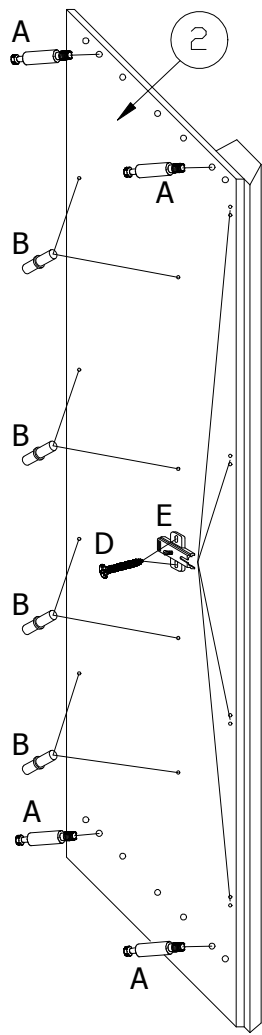

JOY / DREAM

Szafa 4 D / Szafa 4D z lustrami
Wardrobe 4 D / Wardrobe with mirrors 4D

				 A 16 pcs	 B 20 pcs
 C 6 pcs	 D 3,5 x 16 76 pcs	 E 16 pcs	 F 16 pcs	 G 1 pcs	 H 40 pcs
 I 3 x 20 120 pcs	 J 16 pcs	 K 8 pcs	 L 8 pcs	 M 2 pcs	 N 1 pcs

JOY / DREAM

Szafa 4 D / Szafa 4D z lustrami
Wardrobe 4 D / Wardrobe with mirrors 4D

JOY / DREAM

Szafa 4 D / Szafa 4D z lustrami
Wardrobe 4 D / Wardrobe with mirrors 4D

JOY / DREAM

Szafa 4 D / Szafa 4D z lustrami
Wardrobe 4 D / Wardrobe with mirrors 4D

JOY / DREAM

Szafa 4 D / Szafa 4D z lustrami
Wardrobe 4 D / Wardrobe with mirrors 4D

JOY / DREAMSzafa 4 D / Szafa 4D z lustrami
Wardrobe 4 D / Wardrobe with mirrors 4D

III

**REGULACJA DRZWI / ADJUSTABLE DOOR**