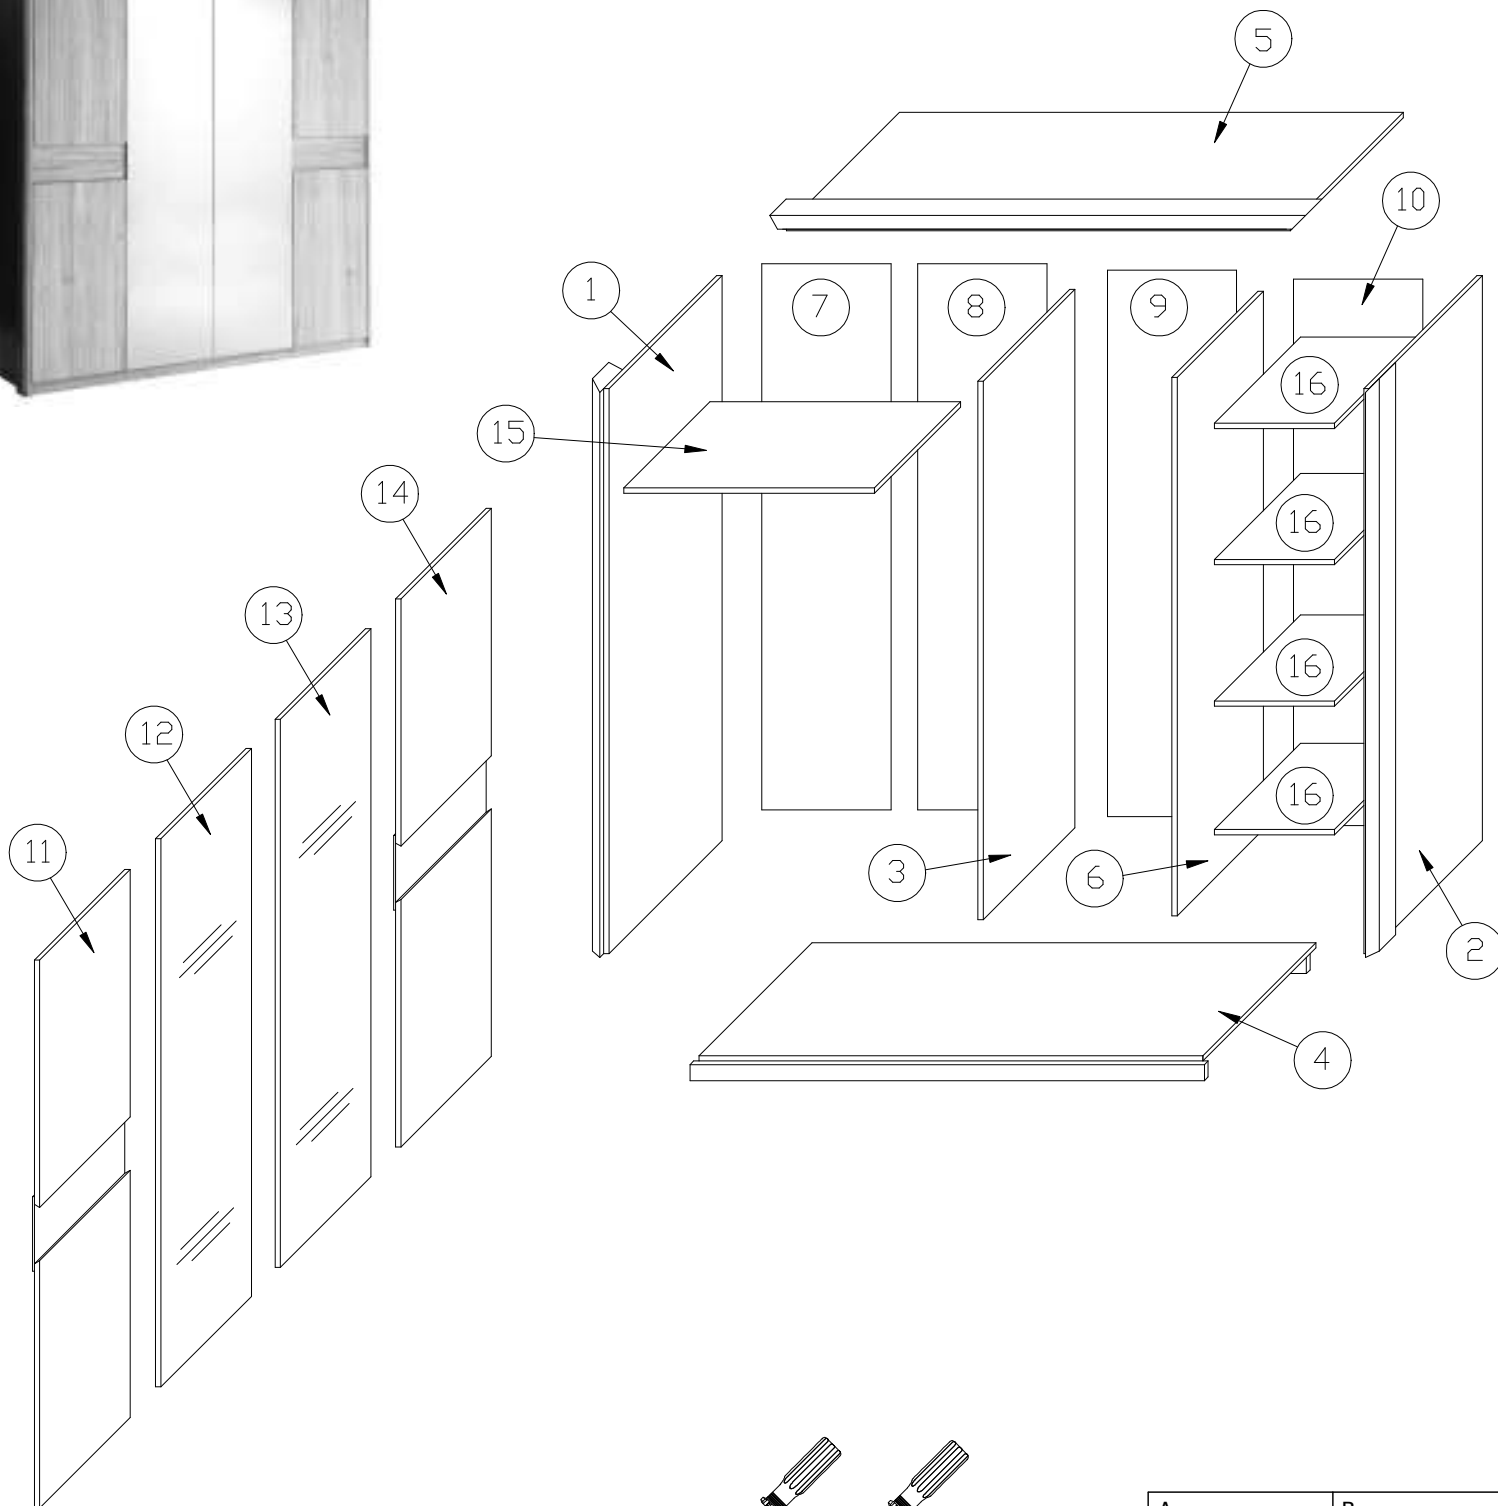

JOY / DREAM

Szafa 4 D / Szafa 4D z lustrami
Wardrobe 4 D / Wardrobe with mirrors 4D

				 A 16 pcs	 B 20 pcs
 C 6 pcs	 D 3,5 x 16 76 pcs	 E 16 pcs	 F 16 pcs	 G 1 pcs	 H 40 pcs
 I 3 x 20 120 pcs	 J 16 pcs	 K 8 pcs	 L 8 pcs	 M 2 pcs	 N 1 pcs

JOY / DREAM

Szafa 4 D / Szafa 4D z lustrami
Wardrobe 4 D / Wardrobe with mirrors 4D

JOY / DREAM

Szafa 4 D / Szafa 4D z lustrami
Wardrobe 4 D / Wardrobe with mirrors 4D

JOY / DREAM

Szafa 4 D / Szafa 4D z lustrami
Wardrobe 4 D / Wardrobe with mirrors 4D

JOY / DREAM

Szafa 4 D / Szafa 4D z lustrami
Wardrobe 4 D / Wardrobe with mirrors 4D

JOY / DREAMSzafa 4 D / Szafa 4D z lustrami
Wardrobe 4 D / Wardrobe with mirrors 4D

III

**REGULACJA DRZWI / ADJUSTABLE DOOR**