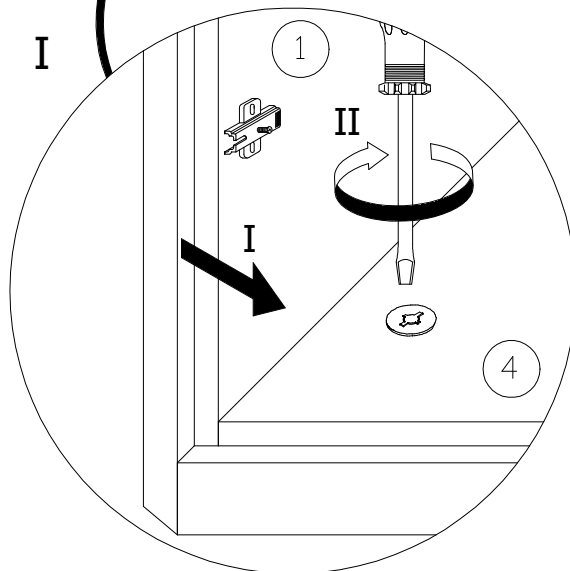

JOY / DREAM

Szafa 4 D / Szafa 4D z lustrami
Wardrobe 4 D / Wardrobe with mirrors 4D

				 A 16 pcs	 B 20 pcs
 C 6 pcs	 D 3,5 x 16 76 pcs	 E 16 pcs	 F 16 pcs	 G 1 pcs	 H 40 pcs
 I 3 x 20 120 pcs	 J 16 pcs	 K 8 pcs	 L 8 pcs	 M 2 pcs	 N 1 pcs

JOY / DREAM

Szafa 4 D / Szafa 4D z lustrami
Wardrobe 4 D / Wardrobe with mirrors 4D

JOY / DREAM

Szafa 4 D / Szafa 4D z lustrami
Wardrobe 4 D / Wardrobe with mirrors 4D

JOY / DREAM

Szafa 4 D / Szafa 4D z lustrami
Wardrobe 4 D / Wardrobe with mirrors 4D

JOY / DREAM

Szafa 4 D / Szafa 4D z lustrami
Wardrobe 4 D / Wardrobe with mirrors 4D

JOY / DREAMSzafa 4 D / Szafa 4D z lustrami
Wardrobe 4 D / Wardrobe with mirrors 4D

III

**REGULACJA DRZWI / ADJUSTABLE DOOR**